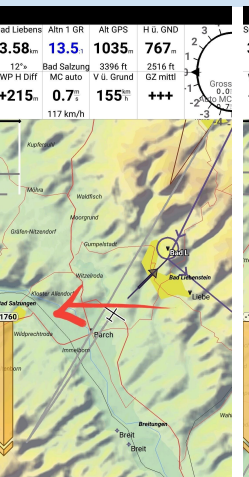

U=UP, D=DOWN, L=LEFT, R=Right

XCSOAR Gesten/Gestures

Geste/Gesture: UP
Aktion/Event: Zoom in

Geste/Gesture: DOWN
Aktion/Event: Zoom out

Geste/Gesture: RIGHT
Aktion/Event: Nächste Seite/
next Page

Geste/Gesture: Left
Aktion/Event: vorherige Seite
/previous page

Geste/Gesture: RIGHT-DOWN
Aktion/Event: Aufgabe/Task

Geste/Gesture: DOWN - UP
Aktion/Event: Hauptmenu
main menu

Geste/Gesture: DOWN - RIGHT
Aktion/Event: Wegpunktausw.
Waypoints

Geste/Gesture: DOWN - LEFT
Aktion/Event: Alternativen
alternates