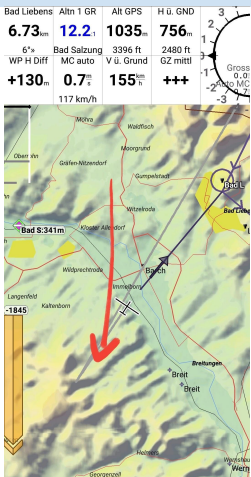

U=UP, D=DOWN, L=LEFT, R=Right

XCSOAR Gesten/Gestures

Geste/Gesture: UP
Aktion/Event: Zoom in

Geste/Gesture: DOWN
Aktion/Event: Zoom out

Geste/Gesture: RIGHT
Aktion/Event: Nächste Seite/
next Page

Geste/Gesture: Left
Aktion/Event: vorherige Seite
/previous page

Geste/Gesture: RIGHT-DOWN
Aktion/Event: Aufgabe/Task

Geste/Gesture: DOWN - UP
Aktion/Event: Hauptmenu
main menu

Geste/Gesture: DOWN - RIGHT
Aktion/Event: Wegpunktausw.
Waypoints

Geste/Gesture: DOWN - LEFT
Aktion/Event: Alternativen
alternates