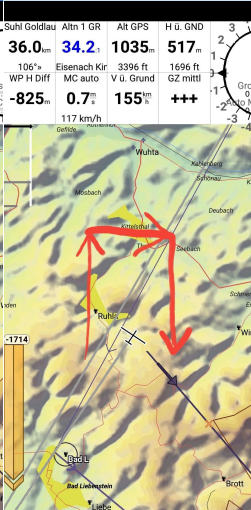

Geste/Gesture: RIGHT-DOWN
Aktion/Event: Aufgabe/Task

Geste/Gesture: URD
Aktion/Event: Analyse/analysis

Geste/Gesture: URDL
Aktion/Event: PAN Mode

Geste/Gesture: LDR
Aktion/Event: Checklist(e)
Note: "C" wie Checkliste
"C" like checklist

Geste/Gesture: LDRDL
Aktion/Event: Flugstatus
Note: "S" wie/like STATUS