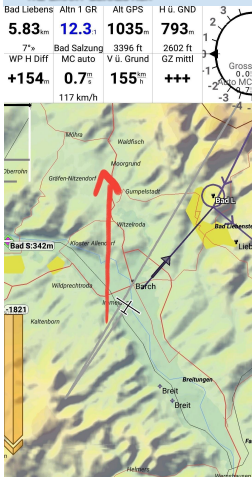

U=UP, D=DOWN, L=LEFT, R=Right

XCSOAR Gesten/Gestures

Geste/Gesture: UP
Aktion/Event: Zoom in

Geste/Gesture: DOWN
Aktion/Event: Zoom out

Geste/Gesture: RIGHT
Aktion/Event: Nächste Seite/
next Page

Geste/Gesture: Left
Aktion/Event: vorherige Seite
/previous page

Geste/Gesture: RIGHT-DOWN
Aktion/Event: Aufgabe/Task

Geste/Gesture: DOWN - UP
Aktion/Event: Hauptmenu
main menu

Geste/Gesture: DOWN - RIGHT
Aktion/Event: Wegpunktausw.
Waypoints

Geste/Gesture: DOWN - LEFT
Aktion/Event: Alternativen
alternates