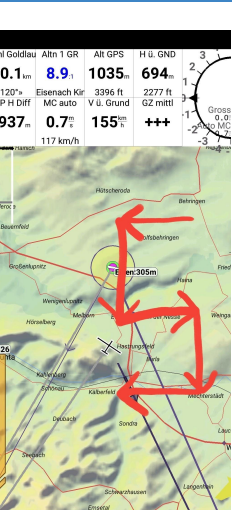

Geste/Gesture: RIGHT-DOWN
Aktion/Event: Aufgabe/Task

Geste/Gesture: URD
Aktion/Event: Analyse/analysis

Geste/Gesture: URDL
Aktion/Event: PAN Mode

Geste/Gesture: LDR
Aktion/Event: Checklist(e)
Note: "C" wie Checkliste
"C" like checklist

Geste/Gesture: LDRDL
Aktion/Event: Flugstatus
Note: "S" wie/like STATUS