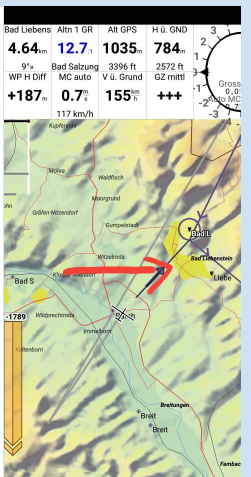

U=UP, D=DOWN, L=LEFT, R=Right

XCSOAR Gesten/Gestures

Geste/Gesture: UP
Aktion/Event: Zoom in

Geste/Gesture: DOWN
Aktion/Event: Zoom out

Geste/Gesture: RIGHT
Aktion/Event: Nächste Seite/
next Page

Geste/Gesture: Left
Aktion/Event: vorherige Seite
/previous page

Geste/Gesture: RIGHT-DOWN
Aktion/Event: Aufgabe/Task

Geste/Gesture: DOWN - UP
Aktion/Event: Hauptmenu
main menu

Geste/Gesture: DOWN - RIGHT
Aktion/Event: Wegpunktausw.
Waypoints

Geste/Gesture: DOWN - LEFT
Aktion/Event: Alternativen
alternates