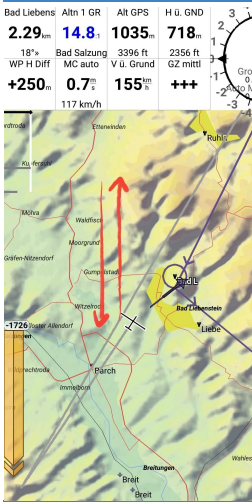

U=UP, D=DOWN, L=LEFT, R=Right

XCSOAR Gesten/Gestures

Geste/Gesture: UP
Aktion/Event: Zoom in

Geste/Gesture: DOWN
Aktion/Event: Zoom out

Geste/Gesture: RIGHT
Aktion/Event: Nächste Seite/
next Page

Geste/Gesture: Left
Aktion/Event: vorherige Seite
/previous page

Geste/Gesture: RIGHT-DOWN
Aktion/Event: Aufgabe/Task

Geste/Gesture: DOWN - UP
Aktion/Event: Hauptmenu
main menu

Geste/Gesture: DOWN - RIGHT
Aktion/Event: Wegpunktausw.
Waypoints

Geste/Gesture: DOWN - LEFT
Aktion/Event: Alternativen
alternates