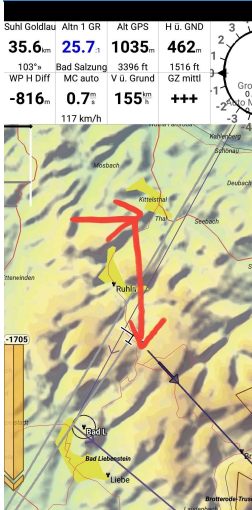

Geste/Gesture: RIGHT-DOWN
Aktion/Event: Aufgabe/Task

Geste/Gesture: URD
Aktion/Event: Analyse/analysis

Geste/Gesture: URDL
Aktion/Event: PAN Mode

Geste/Gesture: LDR
Aktion/Event: Checklist(e)
Note: "C" wie Checkliste
"C" like checklist

Geste/Gesture: LDRDL
Aktion/Event: Flugstatus
Note: "S" wie/like STATUS