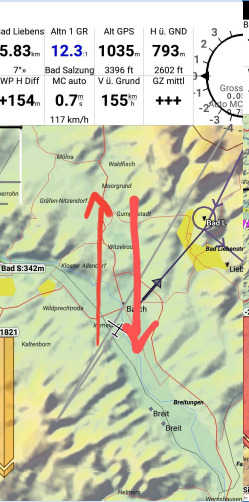

U=UP, D=DOWN, L=LEFT, R=Right

XCSOAR Gesten/Gestures

Geste/Gesture: UP
Aktion/Event: Zoom in

Geste/Gesture: DOWN
Aktion/Event: Zoom out

Geste/Gesture: RIGHT
Aktion/Event: Nächste Seite/
next Page

Geste/Gesture: Left
Aktion/Event: vorherige Seite
/previous page

Geste/Gesture: RIGHT-DOWN
Aktion/Event: Aufgabe/Task

Geste/Gesture: DOWN - UP
Aktion/Event: Hauptmenu
main menu

Geste/Gesture: DOWN - RIGHT
Aktion/Event: Wegpunktausw.
Waypoints

Geste/Gesture: DOWN - LEFT
Aktion/Event: Alternativen
alternates