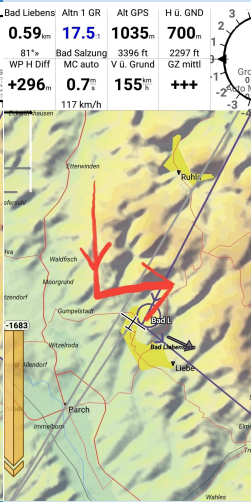

U=UP, D=DOWN, L=LEFT, R=Right

XCSOAR Gesten/Gestures

Geste/Gesture: UP
Aktion/Event: Zoom in

Geste/Gesture: DOWN
Aktion/Event: Zoom out

Geste/Gesture: RIGHT
Aktion/Event: Nächste Seite/
next Page

Geste/Gesture: Left
Aktion/Event: vorherige Seite
/previous page

Geste/Gesture: RIGHT-DOWN
Aktion/Event: Aufgabe/Task

Geste/Gesture: DOWN - UP
Aktion/Event: Hauptmenu
main menu

Geste/Gesture: DOWN - RIGHT
Aktion/Event: Wegpunktausw.
Waypoints

Geste/Gesture: DOWN - LEFT
Aktion/Event: Alternativen
alternates