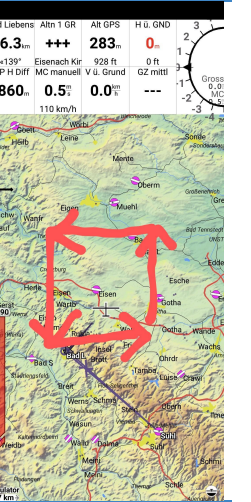

U=UP, D=DOWN, L=LEFT, R=Right

XCSOAR Gesten/Gestures

Geste/Gesture: UP
Aktion/Event: Zoom in

Geste/Gesture: DOWN
Aktion/Event: Zoom out

Geste/Gesture: RIGHT
Aktion/Event: Nächste Seite/
next Page

Geste/Gesture: Left
Aktion/Event: vorherige Seite
/previous page

Geste/Gesture: RIGHT-DOWN
Aktion/Event: Aufgabe/Task

Geste/Gesture: DOWN - UP
Aktion/Event: Hauptmenu
main menu

Geste/Gesture: DOWN - RIGHT
Aktion/Event: Wegpunktausw.
Waypoints

Geste/Gesture: DOWN - LEFT
Aktion/Event: Alternativen
alternates