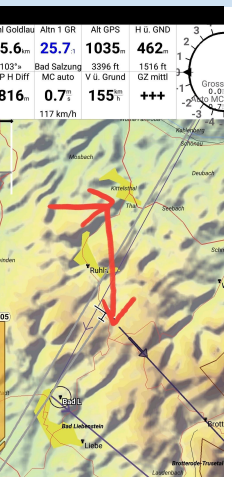

U=UP, D=DOWN, L=LEFT, R=Right

XCSOAR Gesten/Gestures

Geste/Gesture: UP
Aktion/Event: Zoom in

Geste/Gesture: DOWN
Aktion/Event: Zoom out

Geste/Gesture: RIGHT
Aktion/Event: Nächste Seite/
next Page

Geste/Gesture: Left
Aktion/Event: vorherige Seite
/previous page

Geste/Gesture: RIGHT-DOWN
Aktion/Event: Aufgabe/Task

Geste/Gesture: DOWN - UP
Aktion/Event: Hauptmenu
main menu

Geste/Gesture: DOWN - RIGHT
Aktion/Event: Wegpunktausw.
Waypoints

Geste/Gesture: DOWN - LEFT
Aktion/Event: Alternativen
alternates