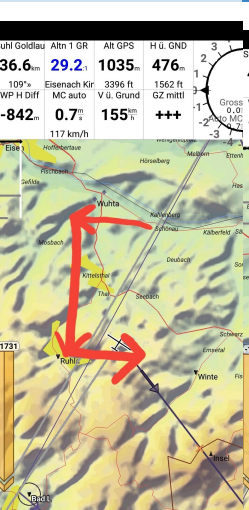

Geste/Gesture: RIGHT-DOWN
Aktion/Event: Aufgabe/Task

Geste/Gesture: URD
Aktion/Event: Analyse/analysis

Geste/Gesture: URDL
Aktion/Event: PAN Mode

Geste/Gesture: LDR
Aktion/Event: Checklist(e)
Note: "C" wie Checkliste
"C" like checklist

Geste/Gesture: LDRDL
Aktion/Event: Flugstatus
Note: "S" wie/like STATUS