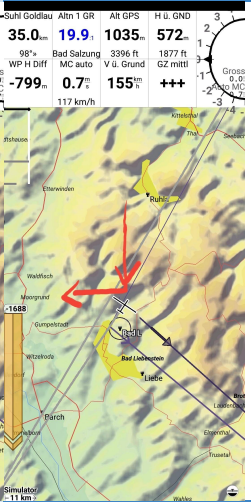

U=UP, D=DOWN, L=LEFT, R=Right

XCSOAR Gesten/Gestures

Geste/Gesture: UP
Aktion/Event: Zoom in

Geste/Gesture: DOWN
Aktion/Event: Zoom out

Geste/Gesture: RIGHT
Aktion/Event: Nächste Seite/
next Page

Geste/Gesture: Left
Aktion/Event: vorherige Seite
/previous page

Geste/Gesture: RIGHT-DOWN
Aktion/Event: Aufgabe/Task

Geste/Gesture: DOWN - UP
Aktion/Event: Hauptmenu
main menu

Geste/Gesture: DOWN - RIGHT
Aktion/Event: Wegpunktausw.
Waypoints

Geste/Gesture: DOWN - LEFT
Aktion/Event: Alternativen
alternates